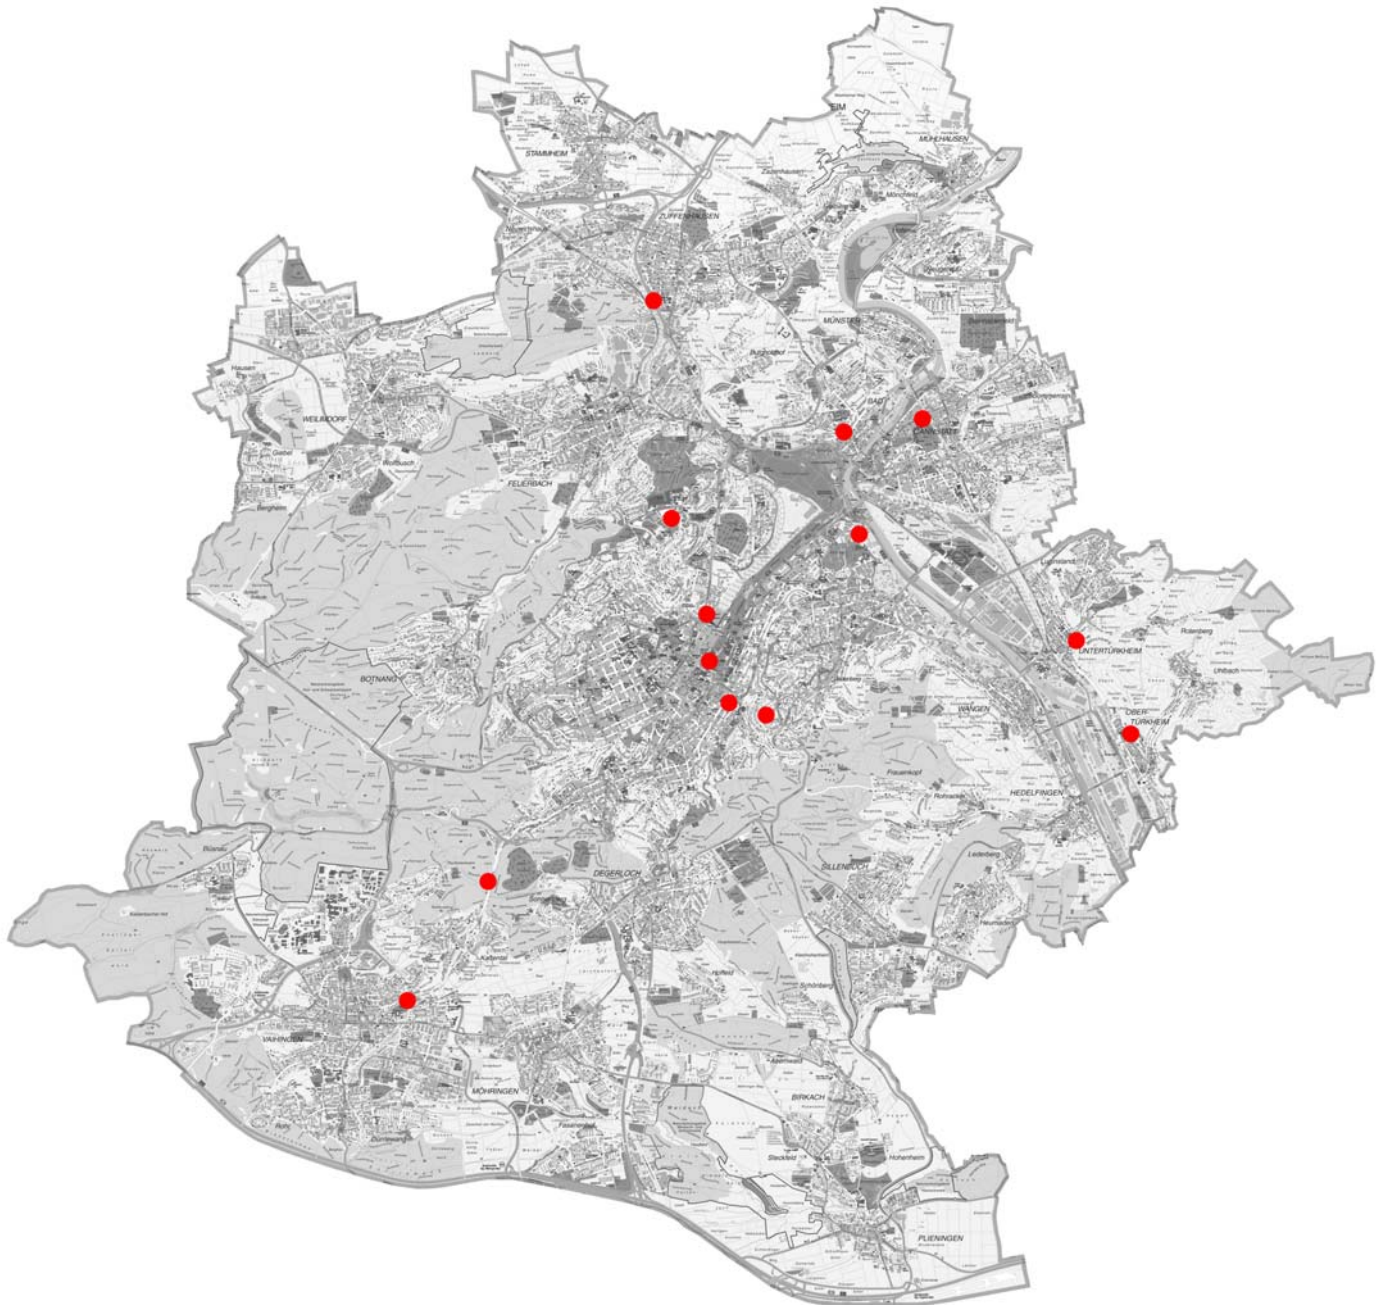

Schutzbauten in Stuttgart

Übersicht Stollen

in und ohne Zivilschutzbindung

Schutzbauten
Stuttgart e.V.

Stand August 2007

Nur zum persönlichen Gebrauch, Reproduktion und Verkauf untersagt. Alle Rechte vorbehalten.

© Schutzbauten Stuttgart e.V. – www.schutzbauten-stuttgart.de

© Stadtplan: Landeshauptstadt Stuttgart, Stadtmessungsamt